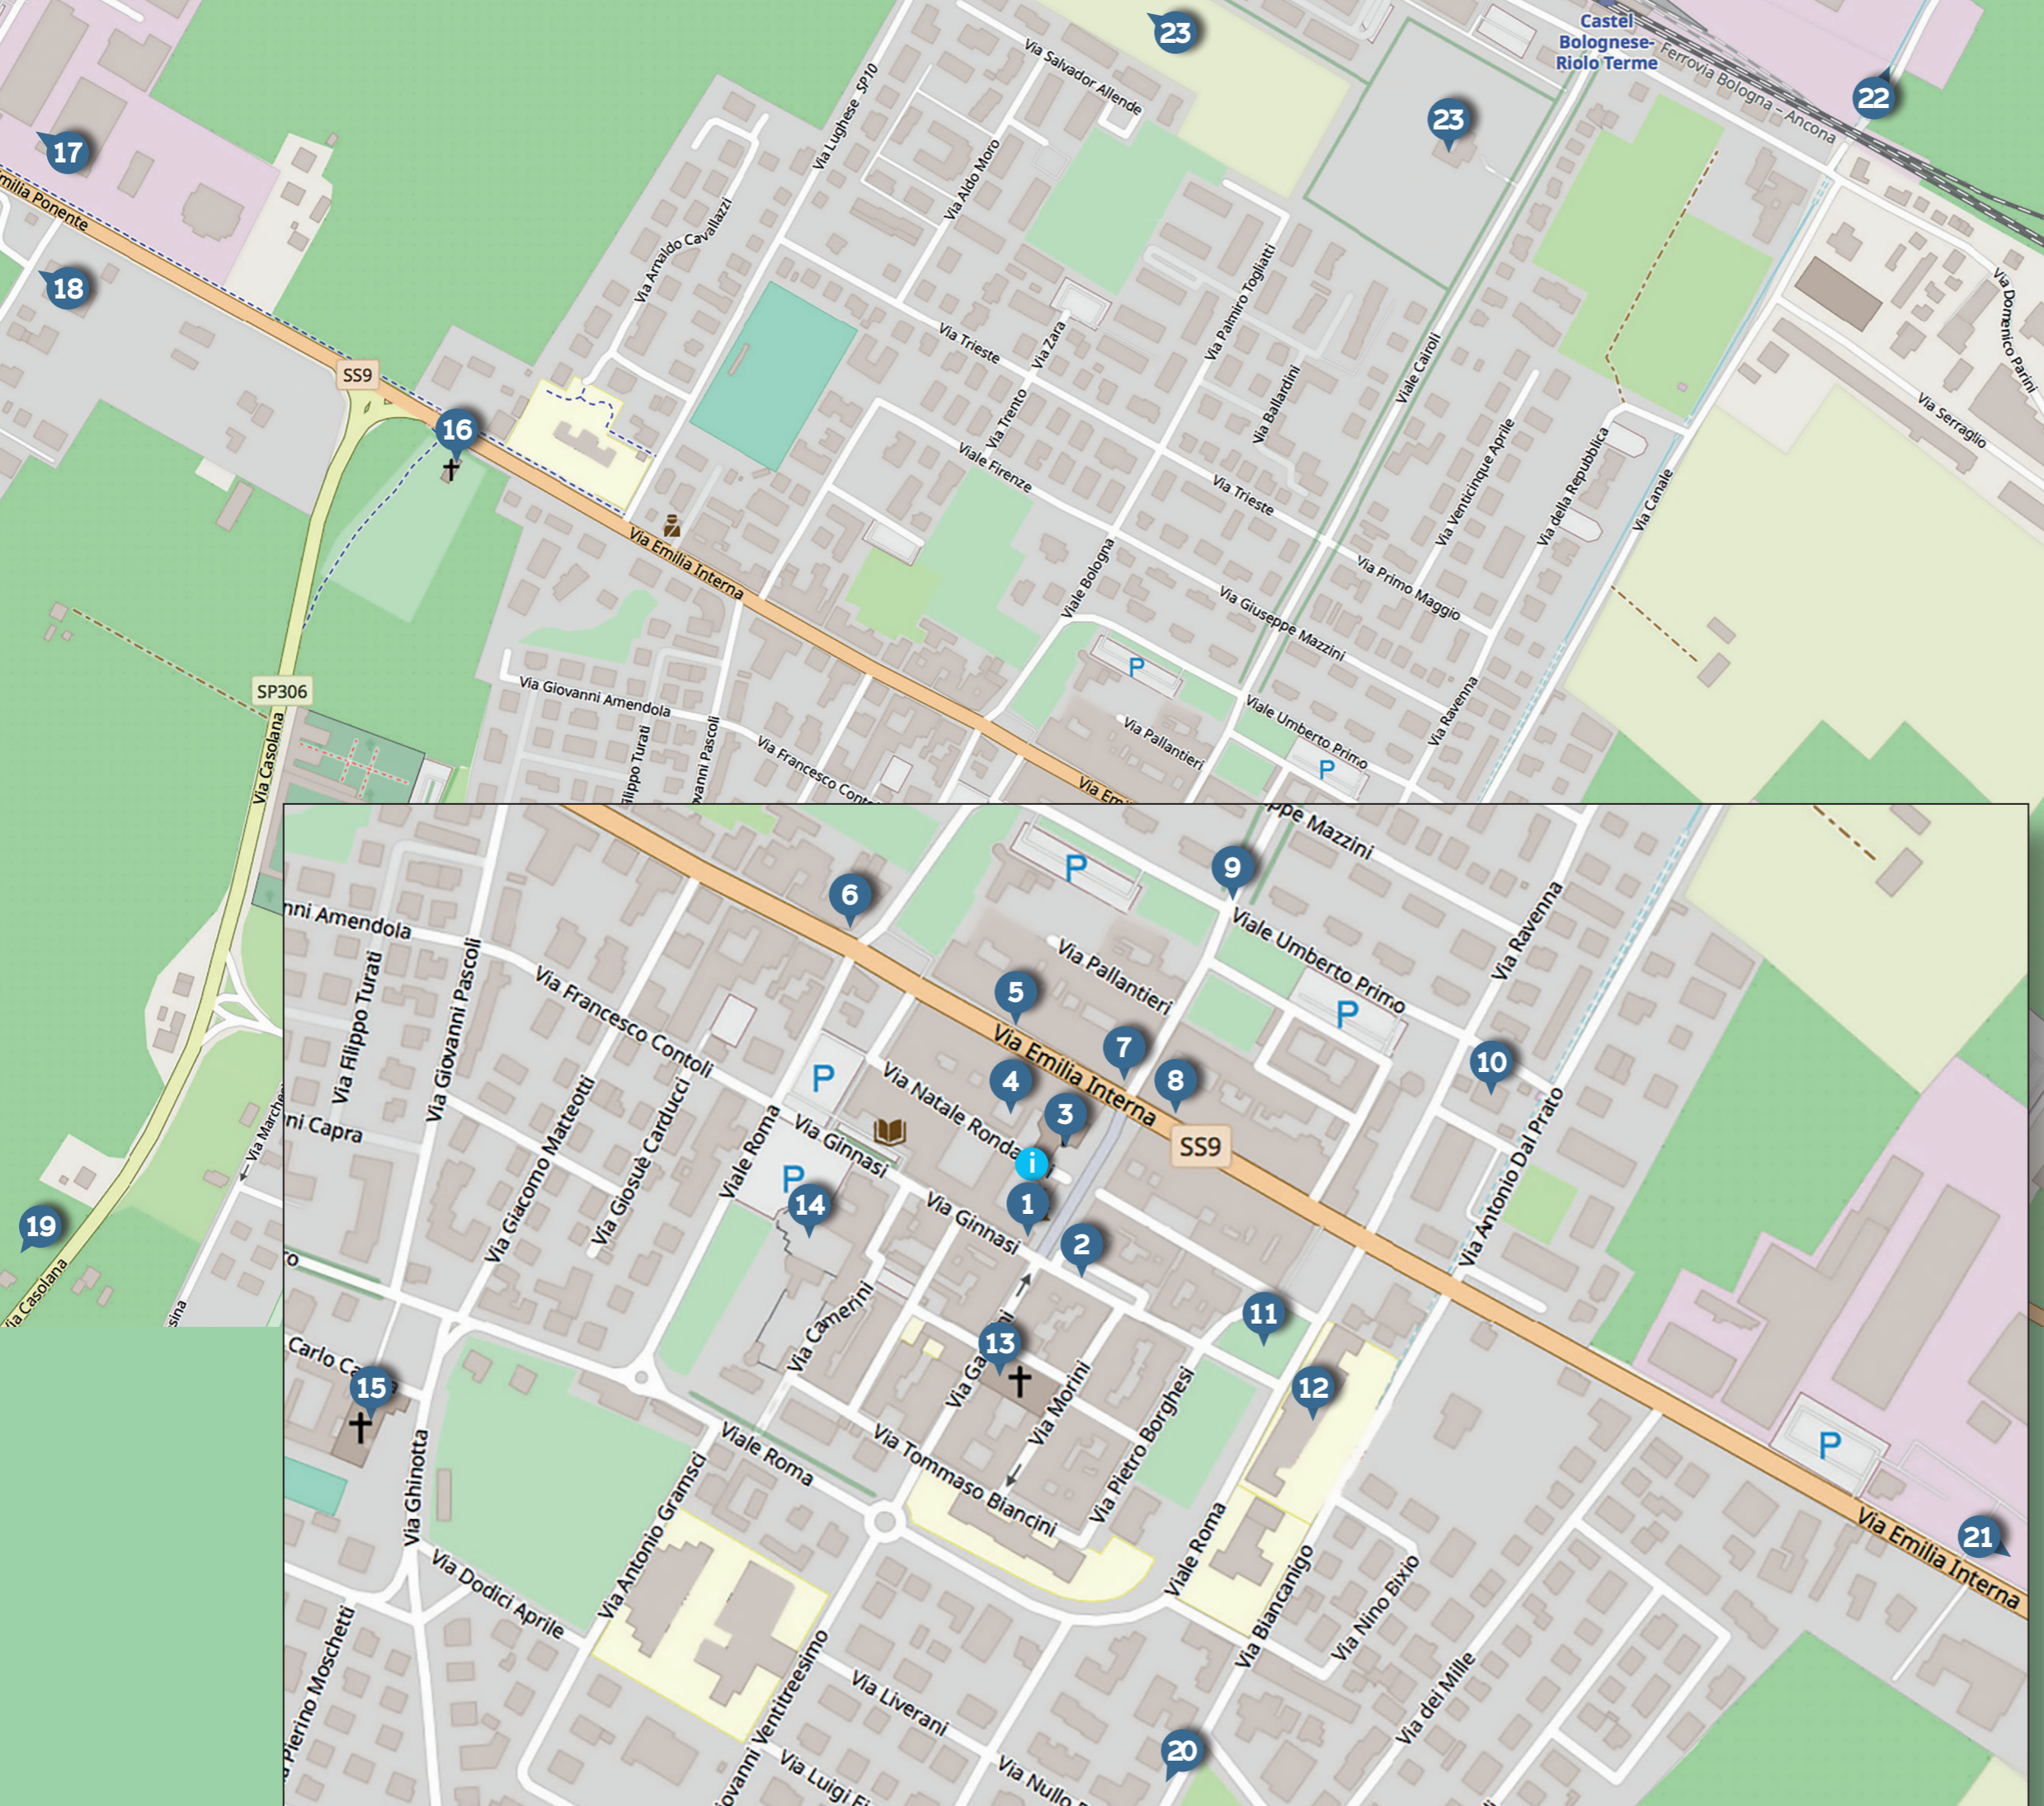

18 CHIESA DELLA NATIVITÀ DELLA BEATA VERGINE
Via Serra

19 CHIESA DI SAN MICHELE ARCANGELO
Via Morandina 1

20 CHIESA DI SAN PIETRO APOSTOLO
Via Biancanigo 30

21 CHIESA DI SANTA MARIA DELLA PACE
Via Emilia Levante 1300

Chiesa di San Petronio

Chiesa di San Sebastiano

Rocca

CASTEL BOLOGNESE

P
M
E

Comune di Castel Bolognese
MEDAGLIA D'ARGENTO
AL MERITO CIVILE

PALAZZI MONUMENTI E STORIA

- PALAZZO MENGONI / FONTANA DERELITTI / TORRE CIVICA SEZIONE MaAB
- 1 Piazza Bernardi**
- PIAZZA FANTI
- 2 Piazza Fanti**
- CHIESA DI SAN FRANCESCO / RELIQUIARIO SEZIONE MaAB
- 3 Via Emilia interna 70**
- PALAZZO GINNASI
- 4 Via Emilia interna 68**
- EX CHIESA DI SANTA MARIA DELLA MISERICORDIA E SALA ESPOSITIVA
- 5 Via Emilia interna 90**
- MUSEO CIVICO
- 6 Viale Umberto I 50**
- I PORTICI
- 7 Via Emilia interna**
- CHIESA DELLA SS. TRINITÀ E CONVENTO DELLE MONACHE DOMENICANE
- 8 Via Emilia 58**
- VIALE CAIROLI
- 9 Viale Cairoli**
- CENTRO DI RICERCA ESPRESSIVA VECCHIO MACELLO
- 10 Via dal Prato 14b**
- TORRIONE DETTO DELL'OSPEDALE
- 11 Via Piancastelli**
- EX OSPEDALE DEGLI INFERMI
- 12 Via Roma 3**
- CHIESA DI SAN PETRONIO
- 13 Via Garavini 19**
- ROCCA
- 14 Piazzale Roma, Prato della Filippina**
- CHIESA DI SAN GIORGIO e EX CONVENTO DEI CAPPUCCINI
- 15 Piazzale Cappuccini**
- CHIESA DI SAN SEBASTIANO
- 16 Via Emilia**
- CHIESA DI SAN CRISTOFORO
- 17 Via Rio Sanguinario 1** (fuori mappa)
- CHIESA DELLA NATIVITÀ DELLA BEATA VERGINE
- 18 Via Serra** (fuori mappa)
- CHIESA DI SAN MICHELE ARCANGELO
- 19 Via Morandina 1** (fuori mappa)
- CHIESA DI SAN PIETRO APOSTOLO
- 20 Via Biancanigo 30** (fuori mappa)
- CHIESA DI SANTA MARIA DELLA PACE
- 21 Via Emilia Levante 1300** (fuori mappa)
- CANALE DEI MULINI / MULINO SCODELLINO
- 22 Via Canale 7** (fuori mappa)
- VILLA CENTONARA
- Viale Cairoli 35**
- ORATORIO BRAGALDI
- 23 Via Lugheze**